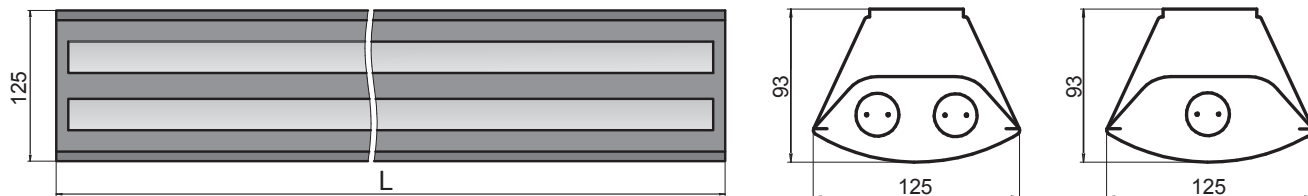

МОДУЛЬНЫЕ СВЕТИЛЬНИКИ

СПЕЦИФИКАЦИЯ

Светильник	Тип лампы	Цоколь	Мощность (Вт)	Длина L (мм)	Масса (г)	Кол-во в упаковке
BM1-136E	T8	G13	1x36	1230	2730	2
BM1-158E	T8	G13	1x58	1530	3140	2
BM1-236E	T8	G13	2x36	1230	2730	2
BM1-258E	T8	G13	2x58	1530	3140	2
BM1-136M	T8	G13	1x36	1230	3150	2
BM1-158M	T8	G13	1x58	1530	3560	2
BM1-236M	T8	G13	2x36	1230	3150	2
BM1-258M	T8	G13	2x58	1530	3560	2