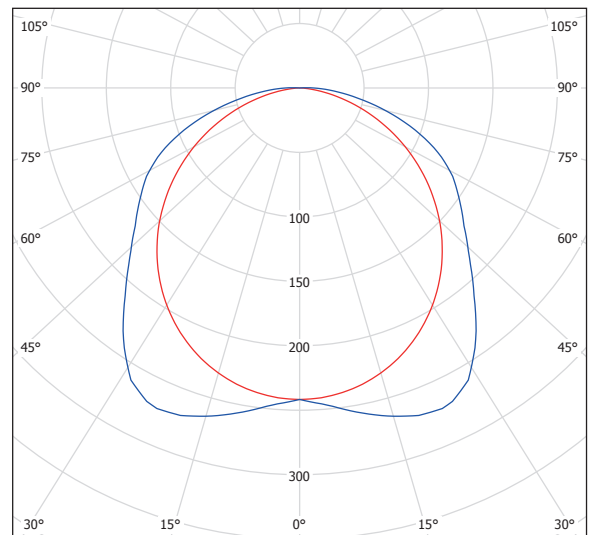

Серия ВМ1

Подвесной светильник для торговых помещений формата СУПЕР- и ГИПЕРмаркет.

Светильник изготовлен из крашеного листового металла под линейную люминесцентную лампу Т8. В базовой комплектации светильник уже оснащен зеркальным отражателем. Укомплектован электронным пускорегулирующим аппаратом.

Принадлежности (заказываются отдельно): тросовые подвесы, подвес для крепления к проволочному лотку, прямое соединение UNI-ВМ1, торцевая заглушка, решетки, рассеиватели.

Варианты исполнения: ЭПРА.

КПД светильника: 82%

Серийное производство - цвет: белый RAL 9016.

Установка:

Светильники серии ВМ1 можно монтировать по одному или создавать модульные системы. Крепление осуществляется на проволочный лоток, на тросовые подвесы или к потолку с помощью прямого соединения UNI-SU-Z.