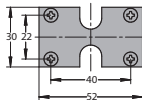

ПРЯМОЕ СОЕДИНЕНИЕ UNI-VM1

Используется для соединения двух светильников между собой. (Необходимо заказывать 1 шт.)