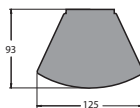

ЗАГЛУШКА ВМ1

Используется для закрытия края отдельно расположенного или крайнего в линии светильника.

Материал - алюминий. Комплект (2 шт).