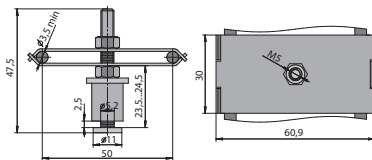

СПЕЦИФИКАЦИЯ

КОМПЛЕКТ ТРОСОВЫХ ПОДВЕСОВ UNI-Z-1000, UNI-Z-2000, UNI-Z-4000

Используется для крепления светильника к потолку на расстоянии до 1000 мм, 2000 мм или 4000 мм. Комплект (2 шт).

КОМПЛЕКТ ПОДВЕСОВ ДЛЯ ПРОВОЛОЧНОГО ЛОТКА

Используется для крепления светильника к проволочному лотку. Комплект (2 шт).

ПРЯМОЕ СОЕДИНЕНИЕ UNI-VM1

Используется для соединения двух светильников между собой. (Необходимо заказывать 1 шт.)