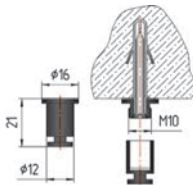

ПРЯМОЕ СОЕДИНЕНИЕ UNI-SU-Z

Используется для крепления светильника к потолку. Комплект (2 шт).