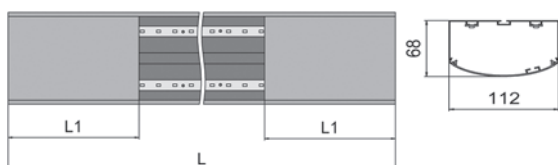

СПЕЦИФИКАЦИЯ

ВРС-LED со встроенной светодиодной линейкой

Светильник ВРС-LED со встроенными светодиодными линейками европейского производителя ELT.

Светильник	Количество светодиодов	Мощность (Вт)	Длина L (мм)	Длина L1 (мм)	Масса (г)	Кол-во в упаковке
ВРС-LED-72ELT-1080	72	30	1080	262	1700	3
ВРС-LED-108ELT-1360	108	44	1360	262	2000	3
ВРС-LED-144ELT-1640	144	56	1640	262	2300	3