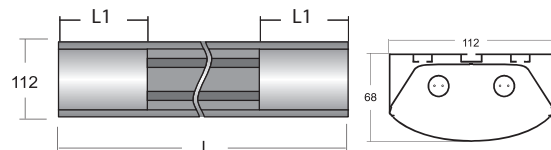

BRC-LED под трубчатую светодиодную лампу

Светильник	Тип лампы	Цоколь	Мощность (Вт)	Длина L (мм)	Длина L1 (мм)	Масса (г)	Кол-во в упаковке
BR-LED-1G13-860	Лампа LED	G13	аналог 1x18	860	142	1050	3
BR-LED-1G13-1434	Лампа LED	G13	аналог 1x36	1434	142	1610	3
BR-LED-1G13-1720	Лампа LED	G13	аналог 1x58	1720	142	1940	3
BR-LED-2G13-860	Лампа LED	G13	аналог 2x18	860	142	1 100	3
BR-LED-2G13-1434	Лампа LED	G13	аналог 2x36	1434	142	1660	3
BR-LED-2G13-1720	Лампа LED	G13	аналог 2x58	1720	142	1990	3
BRC-LED-1G13-860	Лампа LED	G13	аналог 1x18	860	142	1050	3
BRC-LED-1G13-1434	Лампа LED	G13	аналог 1x36	1434	142	1610	3
BRC-LED-1G13-1720	Лампа LED	G13	аналог 1x58	1720	142	1940	3
BRC-LED-2G13-860	Лампа LED	G13	аналог 2x18	860	142	1 100	3
BRC-LED-2G13-1434	Лампа LED	G13	аналог 2x36	1434	142	1660	3
BRC-LED-2G13-1720	Лампа LED	G13	аналог 2x58	1720	142	1990	3

ПРИНАДЛЕЖНОСТИ

Стр. 44-46