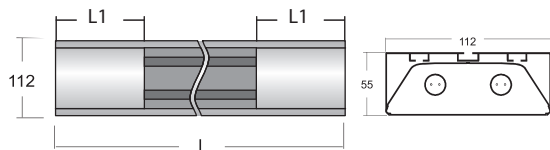

BR-LED под трубчатую светодиодную лампу